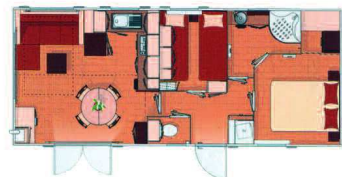

n°2 - O'AHARA PRESTIGE (6/8 pers.)

Dimension : 4 x 9.30 (37.20 m²)

Année 2007 - Rénové en 2013

Mobilhome 3 chambres

n°3 - O'AHARA PRESTIGE (4/6 pers.)

Dimension : 4 x 8.80 (35.20 m²)

Année 2006

n°4 - O'AHARA PRESTIGE (4/6 pers.)

Dimension : 10 x 4 (40 m²)

Année 2005 - Rénové en 2015

n°5 - PRESTIGE ADAP (4 pers.)

pas de photo pour le moment

Dimension : 8.80 x 4.20 (36.96 m²)

Année 2016

Mobilhome spécial PMR

n°6 - O'HARA (4/6 pers.) 29 m²

Dimension : 4 x 7.30 (29.2 m²)

Année 2006 - Rénové en 2012