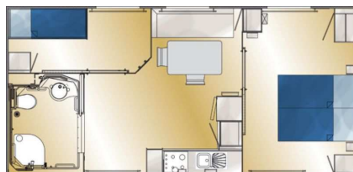

Dimension : 8.80 x 4.20 (36.96 m²)

Année 2016

Mobilhome spécial PMR