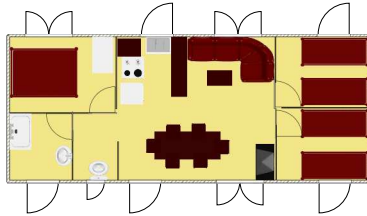

Camping la Pinède ★★★

Rue des Rousillous, 11200 Lézignan-Corbières - France

www.campinglapinede.fr | Tél./fax : 04 68 27 05 08

n°1 - PRESTIGE PLUS (6/8 pers.)

Dimension : 4 x 11 (44 m²)

Année 2008

Mobilhome 3 chambres

n°2 - O'AHARA PRESTIGE (6/8 pers.)

Dimension : 4 x 9.30 (37.20 m²)

Année 2007 - Rénové en 2013

Mobilhome 3 chambres

n°3 - O'AHARA PRESTIGE (4/6 pers.)

Dimension : 4 x 8.80 (35.20 m²)

Année 2006

n°4 - O'AHARA PRESTIGE (4/6 pers.)

Dimension : 10 x 4 (40 m²)

Année 2005 - Rénové en 2015

n°5 - PRESTIGE ADAP (4 pers.)

pas de photo pour le moment

Dimension : 8.80 x 4.20 (36.96 m²)

Année 2016

Mobilhome spécial PMR

n°6 - O'HARA (4/6 pers.) 29 m²

Dimension : 4 x 7.30 (29.2 m²)

Année 2006 - Rénové en 2012