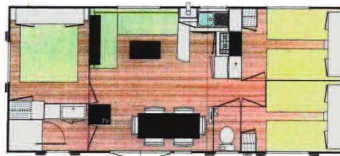

n°2 - O'AHARA PRESTIGE (6/8 pers.)

Dimension : 4 x 9.30 (37.20 m²)

Année 2007 - Rénové en 2013

Mobilhome 3 chambres

n°3 - O'AHARA PRESTIGE (4/6 pers.)

Dimension : 4 x 8.80 (35.20 m²)

Année 2006

n°4 - O'AHARA PRESTIGE (4/6 pers.)

Dimension : 10 x 4 (40 m²)

Année 2005 - Rénové en 2015

n°5 - PRESTIGE ADAP (4 pers.)

pas de photo pour le moment

Dimension : 8.80 x 4.20 (36.96 m²)

Année 2016

Mobilhome spécial PMR

n°6 - O'HARA (4/6 pers.) 29 m²

Dimension : 4 x 7.30 (29.2 m²)

Année 2006 - Rénové en 2012