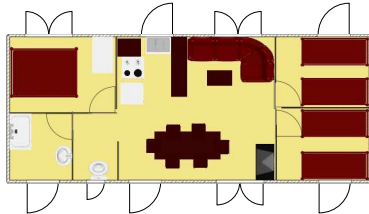

### n°1 - PRESTIGE PLUS (6/8 pers.)

Dimension : 4 x 11 (44 m<sup>2</sup>)

Année 2008

Mobilhome 3 chambres

### n°3 - O'AHARA PRESTIGE (4/6 pers.)

Dimension : 4 x 8.80 (35.20 m<sup>2</sup>)

Année 2006

### n°4 - O'AHARA PRESTIGE (4/6 pers.)

Dimension : 10 x 4 (40 m<sup>2</sup>)

Année 2005 - Rénové en 2015

### n°6 - O'HARA (4/6 pers.) 29 m<sup>2</sup>

Dimension : 4 x 7.30 (29.2 m<sup>2</sup>)

Année 2006 - Rénové en 2012