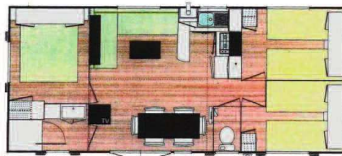

### n°2 - O'AHARA PRESTIGE (6/8 pers.)

Dimension : 4 x 9.30 (37.20 m<sup>2</sup>)

Année 2007 - Rénové en 2013

Mobilhome 3 chambres

### n°3 - O'AHARA PRESTIGE (4/6 pers.)

Dimension : 4 x 8.80 (35.20 m<sup>2</sup>)

Année 2006

### n°4 - O'AHARA PRESTIGE (4/6 pers.)

Dimension : 10 x 4 (40 m<sup>2</sup>)

Année 2005 - Rénové en 2015

### n°6 - O'HARA (4/6 pers.) 29 m<sup>2</sup>

Dimension : 4 x 7.30 (29.2 m<sup>2</sup>)

Année 2006 - Rénové en 2012